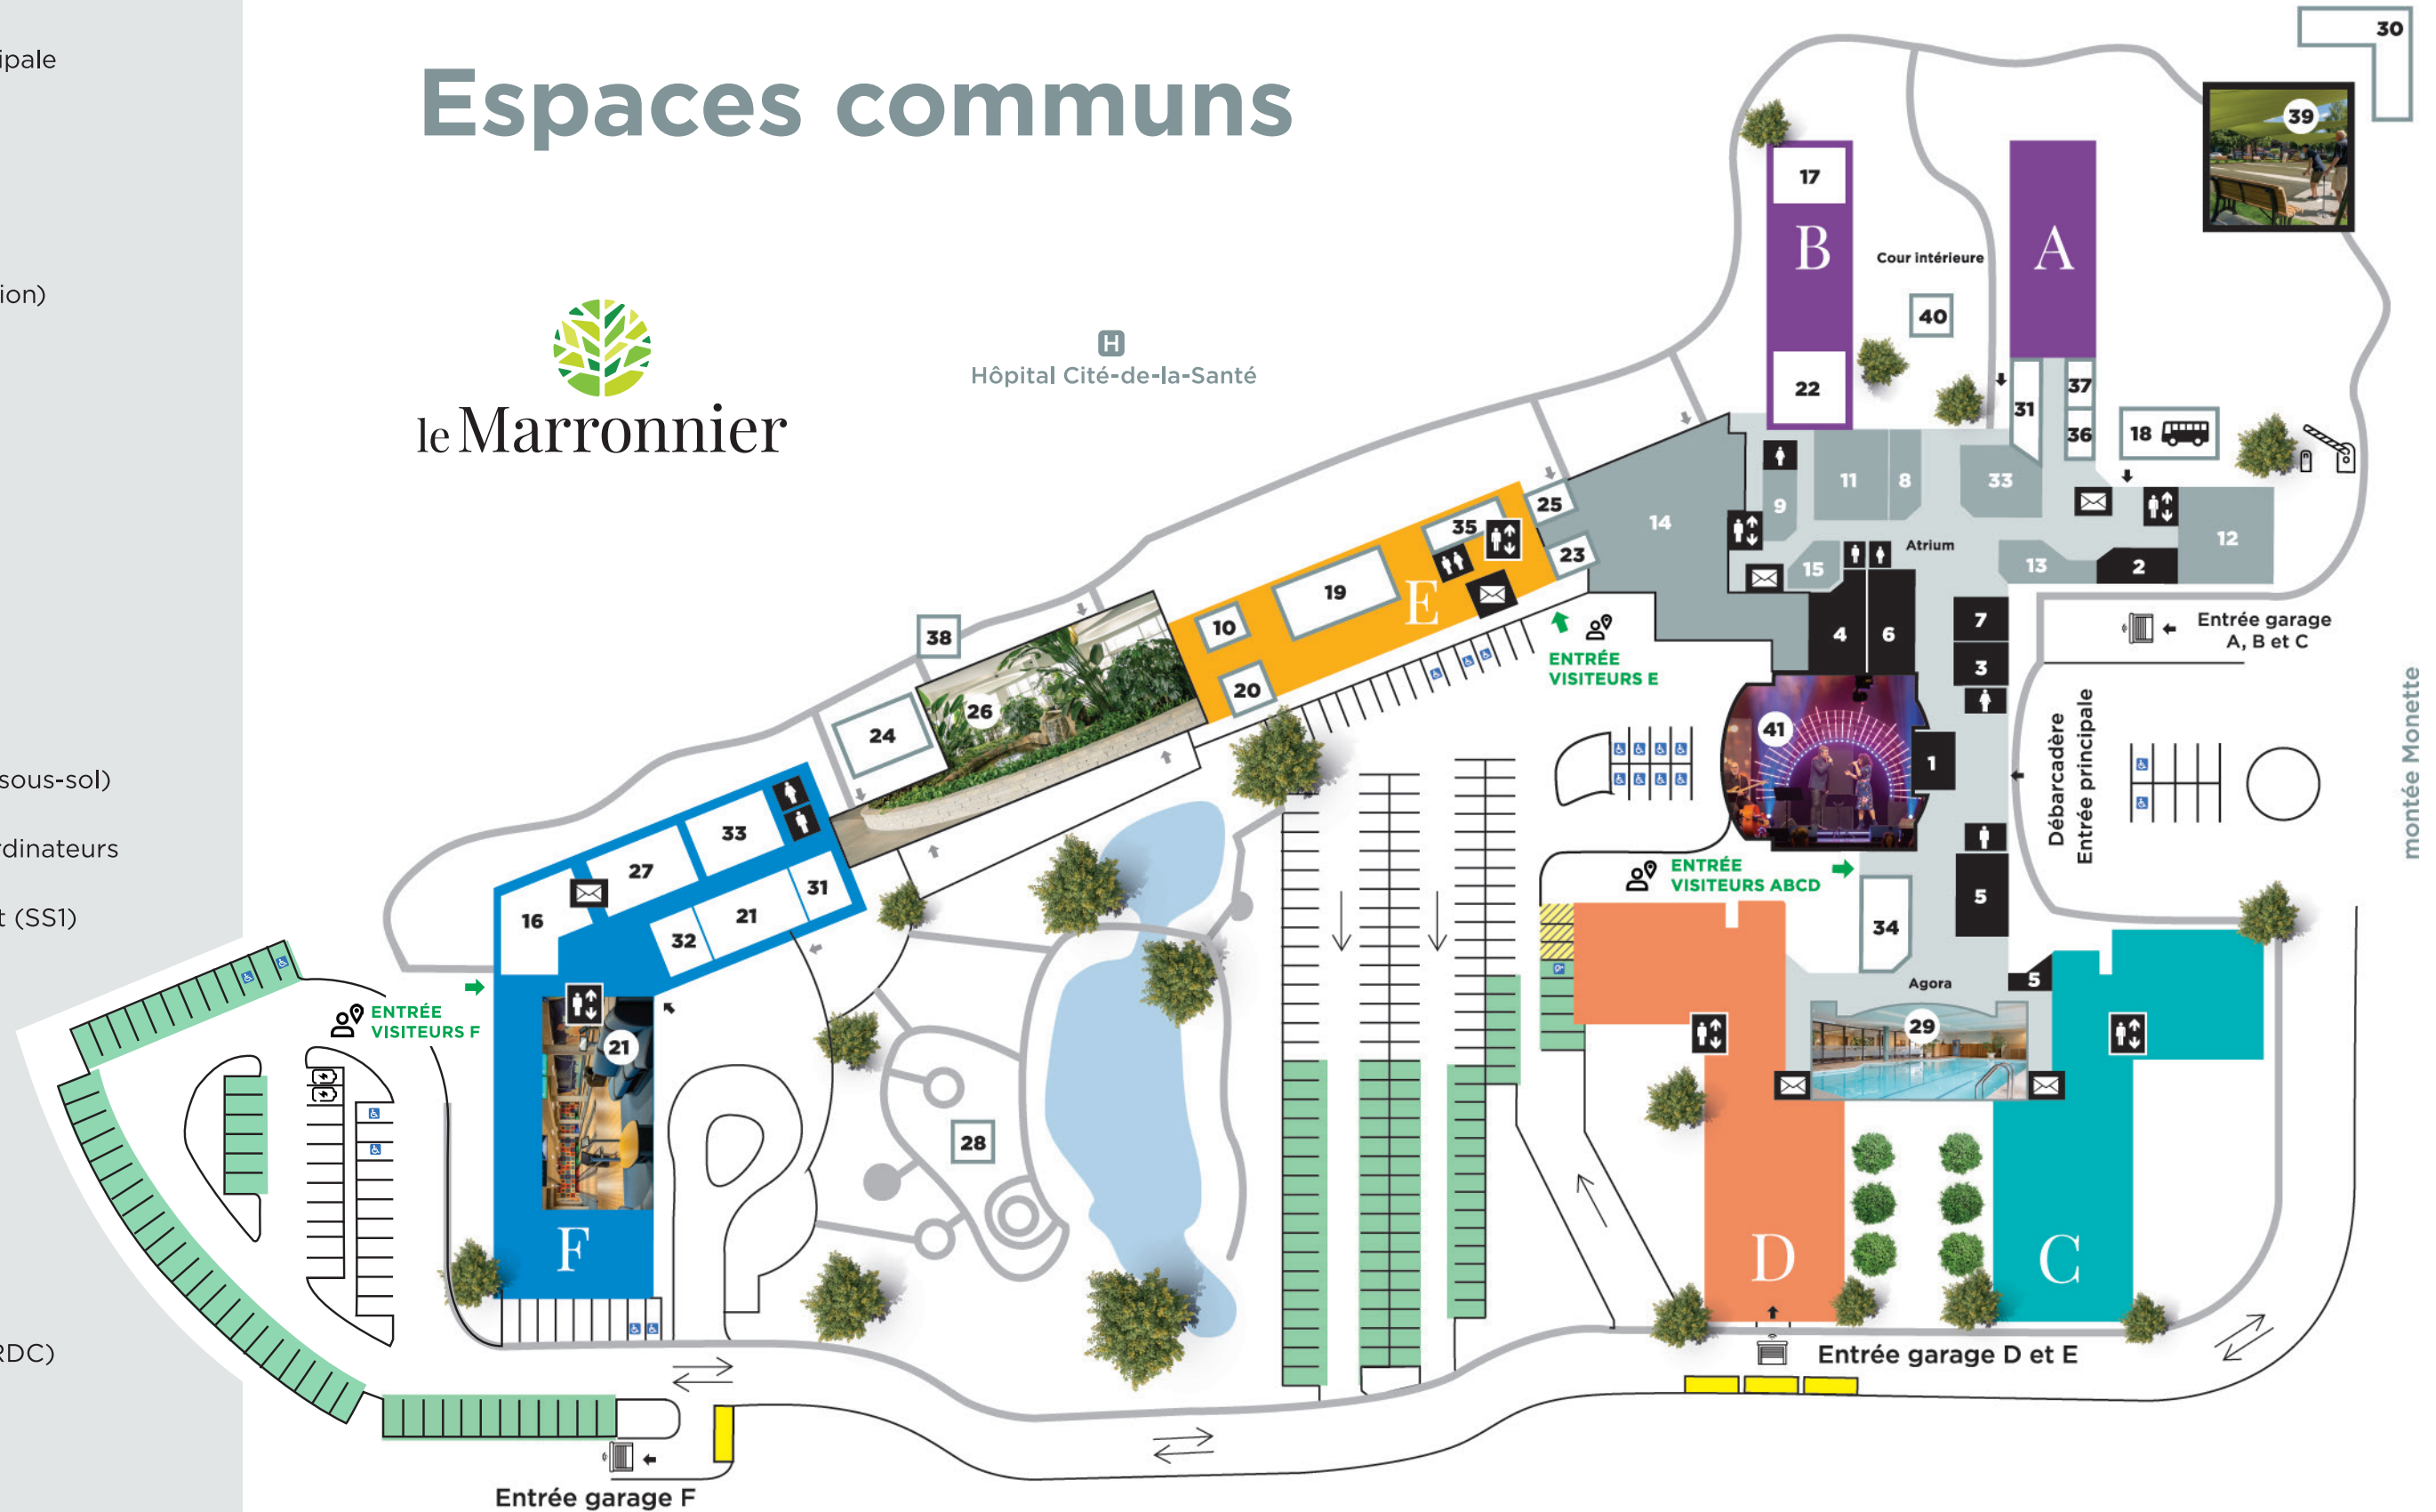

Légende

Services

- 1 Accueil / réception principale
- 2 Bureau de santé
- 3 Bureau des loisirs
- 4 Bureaux administratifs
- 5 Bureaux de location
- 6 Service à la clientèle
- 7 Salle de conférence (Réservée à l'administration)

Commerces (\$)

- 8 Banque
- 9 Boutiques mobiles
- 10 Bureau des spécialistes
- 11 Dépanneur
- 12 Garderie
- 13 Pharmacie
- 14 Restaurant et Bistro
- 15 Salon de coiffure

Espaces de vie

- 16 Atelier d'arts
- 17 Atelier Roger Tremblay (sous-sol)
- 18 Autocar
- 19 Bibliothèque et salle d'ordinateurs
- 20 Cellier
- 21 Centre de divertissement (SS1)
 - Allées de quilles
 - Mississipi, ping pong
 - Pétanque
- 22 Chapelle (1^{er} étage)
- 23 Cinéma
- 24 Golf miniature extérieur
- 25 Golf virtuel
- 26 Jardin intérieur
- 27 Lounge
- 28 Parc, lac et chutes d'eau
- 29 Piscine, spa et vestiaires
- 30 Potagers (espaces)
- 31 Salles de billard (SS1 et RDC)
- 32 Salle de musique
- 33 Salon le Cactus
- 34 Salles d'exercices / Gym
- 35 Salle de casse-têtes
- 36 Salon le Palmier
- 37 Salon le Tropical
- 38 Sentiers de promenade
- 39 Terrain de pétanque et jeux de fers
- 40 Terrains de Bocce
- 41 Théâtre (salle de spectacles)

Espaces communs

le Marronnier

H H
Hôpital Cité-de-la-Santé

1500, montée Monette
Laval (Québec) H7M 5C9

514 858-1500

V2.0, mars 2024

LÉGENDE

- | | | | |
|--------------------------|-------------------------|--|-----------|
| Ascenseur | Casiers postaux | Recharge voitures électriques | Toilettes |
| Stationnements visiteurs | Stationnements Location | Stationnements livraisons et déménagements | |

montée Monette